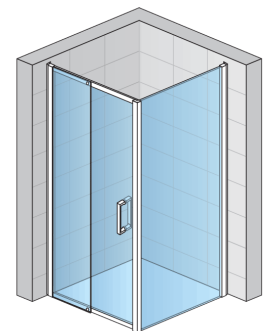

## INFORMACJE PODSTAWOWE

Seria	VALEA
Model	VAL2+VALT

## INFORMACJE SZCZEGÓŁOWE

Drzwi	VAL2
Dostępne szerokości standardowe	1200, 1400 mm
Wysokość standardowa	1900 mm
Dostępne warianty szkła	60
Dostępne kolory profili	50

Ścianka boczna	VALT
Dostępne szerokości standardowe	700, 800, 900, 1000, 1200 mm
Wysokość standardowa	1900 mm
Dostępne warianty szkła	60
Dostępne kolory profili	50

## Dostępne warianty szkła

60  
Szkło  
przeźroczyste z  
czarnymi pasami