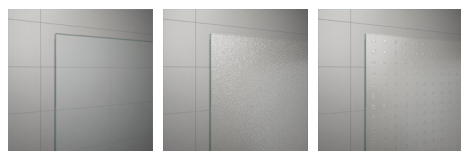

INFORMACJE PODSTAWOWE

Seria	TOP-LINE
Model	TOPV+BTVK3

INFORMACJE SZCZEGÓŁOWE

Parawan nawannowy	BTVK3
Dostępne szerokości standardowe	400 mm
Wysokość standardowa	1500 mm
Maksymalna szerokość specjalna	600 mm
Dostępne warianty szkła	07,22,30
Dostępne kolory profili	01,04,50

TOPV+BTVK3

Ścianka boczna	TOPV
Dostępne szerokości standardowe	700, 750, 800, 900, 1000, 1200 mm
Wysokość standardowa	1500 mm
Maksymalna szerokość specjalna	1200 mm
Dostępne warianty szkła	07,22,30
Dostępne kolory profili	01,04,50

Dostępne warianty szkła

07 Przechroczyste 22 Durlux 200 30 Mastercarre

Dostępne kolory profili

01 Srebrny mat 04 Biały 50 Srebrny połysk