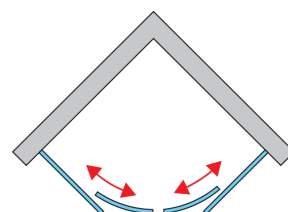

INFORMACJE PODSTAWOWE

Seria	TOP-LINE
Model	TOPR

INFORMACJE SZCZEGÓŁOWE

Kabina narożna półokrągła	TOPR
Dostępne szerokości standardowe	800, 900, 1000 mm
Wysokość standardowa	1900 mm
Maksymalna szerokość specjalna	1200 mm
Dostępne warianty szkła	07,22
Dostępne kolory profili	01,04,50

TOPR

Dostępne warianty szkła

07

Przeźroczyste

22

Durlux 200

Dostępne kolory profili

01

Srebrny mat

04

Biały

50

Srebrny połysk