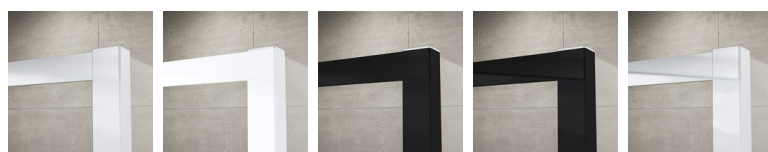

INFORMACJE PODSTAWOWE

Seria	TOP-LINE S
Model	TLSAC

INFORMACJE SZCZEGÓŁOWE

Kabina narożna	TLSAC
Dostępne szerokości standardowe	700, 800, 900, 1000 mm
Wysokość standardowa	2000 mm
Dostępne warianty szkła	07,22,30,44,51
Dostępne kolory profili	01,04,06,07,50

TLSAC

Dostępne warianty szkła

07 Przejroczyste 22 Durlux 200 30 Mastercarre 44 Krople 51 Pas satynowy poziomy

Dostępne kolory profili

01 Srebrny mat 04 Biały 06 Czarny mat 07 Czarny połysk 50 Srebrny połysk