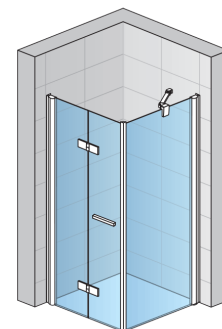

INFORMACJE PODSTAWOWE

Seria	SOLINO
Model	SOLF1+SOLT1

INFORMACJE SZCZEGÓŁOWE

Drzwi	SOLF1
Dostępne szerokości standardowe	700, 750, 800, 900, 1000 mm
Wysokość standardowa	2000 mm
Maksymalna szerokość specjalna	1000 mm
Dostępne warianty szkła	07
Dostępne kolory profili	50

Ścianka boczna	SOLT1
Dostępne szerokości standardowe	700, 750, 800, 900, 1000, 1200 mm
Wysokość standardowa	1984 mm
Maksymalna szerokość specjalna	1200 mm
Dostępne warianty szkła	07
Dostępne kolory profili	50

SOLF1+SOLT1

Dostępne warianty szkła

07

Przeźroczyste

Dostępne kolory profili

50

Srebrny połysk