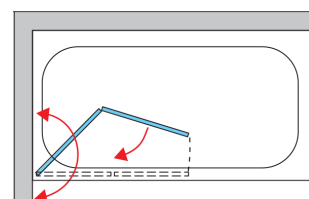

## INFORMACJE SZCZEGÓŁOWE

Parawan nawannowy	SOLB2
Dostępne szerokości standardowe	900, 1000, 1100, 1200 mm
Wysokość standardowa	1500 mm
Dostępne warianty szkła	07
Dostępne kolory profili	06,50

SOLB2