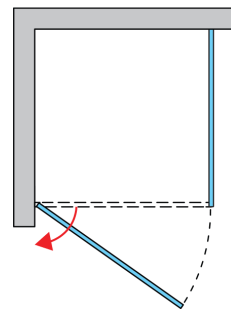

INFORMACJE PODSTAWOWE

Seria	PUR
Model	PUR1+PUDT2P

INFORMACJE SZCZEGÓŁOWE

Drzwi	PUR1
Maksymalna szerokość specjalna	1000 mm
Maksymalna wysokość specjalna	2000 mm
Dostępne warianty szkła	07,22,30,44,49,51
Dostępne kolory profili	10

Ścianka boczna	PUDT2P
Dostępne szerokości standardowe	700, 750, 800, 900, 1000, 1200 mm
Wysokość standardowa	2000 mm
Maksymalna szerokość specjalna	1600 mm
Maksymalna wysokość specjalna	2000 mm
Dostępne warianty szkła	07,22,30,44,49,51
Dostępne kolory profili	10

Dostępne warianty szkła

Dostępne kolory profili