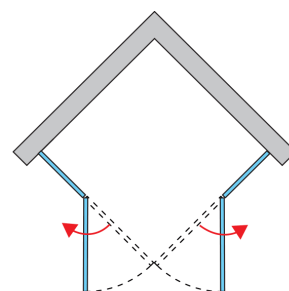

INFORMACJE PODSTAWOWE

Seria	PUR
Model	PUE2P G+D

INFORMACJE SZCZEGÓŁOWE

Kabina narożna kwadratowa	PUE2P
Dostępne szerokości standardowe	750, 800, 900, 1000, 1200 mm
Wysokość standardowa	2000 mm
Maksymalna szerokość specjalna	1200 mm
Maksymalna wysokość specjalna	2000 mm
Dostępne warianty szkła	07,22,30,49,51
Dostępne kolory profili	10

Dostępne warianty szkła

Dostępne kolory profili