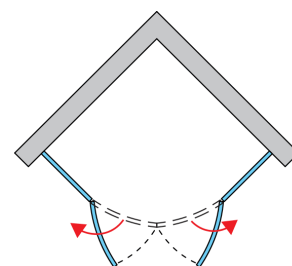

INFORMACJE PODSTAWOWE

Seria	PUR
Model	PU4P

INFORMACJE SZCZEGÓŁOWE

Kabina narożna półokrągła	PU4P
Dostępne szerokości standardowe	800, 900, 1000 mm
Wysokość standardowa	2000 mm
Maksymalna szerokość specjalna	1200 mm
Dostępne warianty szkła	07
Dostępne kolory profili	10

PU4P

Dostępne warianty szkła

07

Przeźroczyste

Dostępne kolory profili

10

Chrom