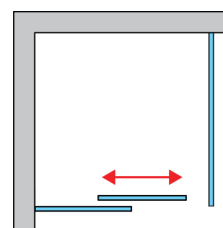

INFORMACJE PODSTAWOWE

Seria	OCELIA
Model	OCES2+OCEF

INFORMACJE SZCZEGÓŁOWE

Drzwi	OCES2
Dostępne szerokości standardowe	1000, 1200, 1400 mm
Wysokość standardowa	1900 mm
Dostępne warianty szkła	07
Dostępne kolory profili	50

Ścianka boczna	OCEF
Dostępne szerokości standardowe	800, 900 mm
Wysokość standardowa	1900 mm
Dostępne warianty szkła	07
Dostępne kolory profili	50

OCES2+OCEF

Dostępne warianty szkła

07

Przeźroczyste

Dostępne kolory profili