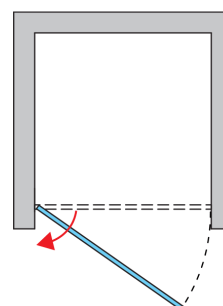

## INFORMACJE SZCZEGÓŁOWE

Drzwi do wewnątrz	OCEP
Dostępne szerokości standardowe	800, 900 mm
Wysokość standardowa	1900 mm
Dostępne warianty szkła	07
Dostępne kolory profili	50

OCEP