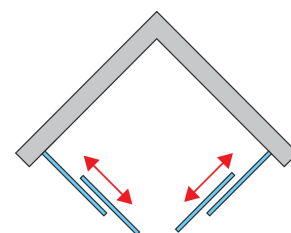

INFORMACJE PODSTAWOWE

Seria	OCELIA
Model	OCEAC

INFORMACJE SZCZEGÓŁOWE

Kabina narożna kwadratowa	OCEAC
Dostępne szerokości standardowe	800, 900 mm
Wysokość standardowa	1900 mm
Dostępne warianty szkła	07
Dostępne kolory profili	50

OCEAC

Dostępne warianty szkła

07

Przeźroczyste

Dostępne kolory profili

50

Srebrny połysk