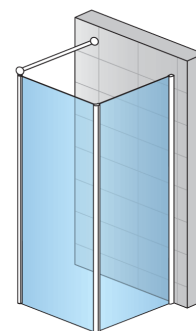

INFORMACJE PODSTAWOWE

| | |
|-------|-----------|
| Seria | FUN |
| Model | FUN2+FUDT |

INFORMACJE SZCZEGÓŁOWE

| | |
|---------------------------------|------------------------------------|
| Walk-In | FUN2 |
| Dostępne szerokości standardowe | 700, 800, 900, 1000, 1200, 1400 mm |
| Wysokość standardowa | 2000 mm |
| Maksymalna szerokość specjalna | 1600 mm |
| Maksymalna wysokość specjalna | 2000 mm |
| Dostępne warianty szkła | 07,22,30,44,49,51 |
| Dostępne kolory profili | 50 |

| | |
|---------------------------------|------------------------------|
| Ścianka boczna | FUDT |
| Dostępne szerokości standardowe | 700, 800, 900, 1000, 1200 mm |
| Wysokość standardowa | 2000 mm |
| Maksymalna szerokość specjalna | 1200 mm |
| Maksymalna wysokość specjalna | 2000 mm |
| Dostępne warianty szkła | 07,22,30,44,49,51 |
| Dostępne kolory profili | 50 |

FUN2+FUDT

Dostępne warianty szkła

| | | | | | |
|---------------|------------|-------------|--------|--------|----------------------|
| 07 | 22 | 30 | 44 | 49 | 51 |
| Przeźroczyste | Durlux 200 | Mastercarre | Krople | Satyna | Pas satynowy poziomy |

Dostępne kolory profili

50
Srebrny połysk