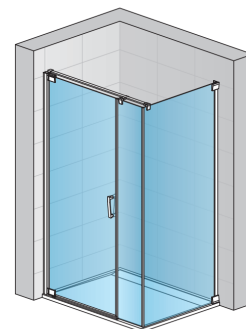

## INFORMACJE PODSTAWOWE

|       |            |
|-------|------------|
| Seria | CADURA     |
| Model | CA31C+CAT5 |

## INFORMACJE SZCZEGÓŁOWE

|                                 |                                     |
|---------------------------------|-------------------------------------|
| Drzwi                           | CA31C                               |
| Dostępne szerokości standardowe | 800, 900, 1000, 1100, 1200, 1400 mm |
| Wysokość standardowa            | 2000 mm                             |
| Maksymalna szerokość specjalna  | 2000 mm                             |
| Maksymalna wysokość specjalna   | 2000 mm                             |
| Dostępne warianty szkła         | 07,68                               |
| Dostępne kolory profili         | 06,09,12,50                         |

|                                 |   |
|---------------------------------|---|
| Ścianka boczna                  | CAT5                                    |
| Dostępne szerokości standardowe | 700, 750, 800, 900, 1000, 1100, 1200 mm |
| Wysokość standardowa            | 2000 mm                                 |
| Maksymalna szerokość specjalna  | 1400 mm                                 |
| Maksymalna wysokość specjalna   | 2000 mm                                 |
| Dostępne warianty szkła         | 07,68                                   |
| Dostępne kolory profili         | 06,09,12,50                             |