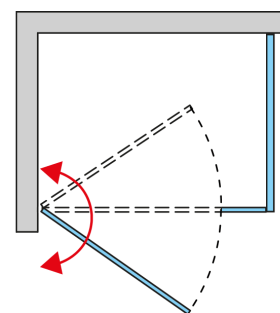

INFORMACJE PODSTAWOWE

Seria	CADURA
Model	CA31C+CAT5

INFORMACJE SZCZEGÓŁOWE

Drzwi	CA31C
Dostępne szerokości standardowe	800, 900, 1000, 1100, 1200, 1400 mm
Wysokość standardowa	2000 mm
Maksymalna szerokość specjalna	2000 mm
Maksymalna wysokość specjalna	2000 mm
Dostępne warianty szkła	07,68
Dostępne kolory profili	06,09,12,50

Ścianka boczna	CAT5
Dostępne szerokości standardowe	700, 750, 800, 900, 1000, 1100, 1200 mm
Wysokość standardowa	2000 mm
Maksymalna szerokość specjalna	1400 mm
Maksymalna wysokość specjalna	2000 mm
Dostępne warianty szkła	07,68
Dostępne kolory profili	06,09,12,50

Dostępne warianty szkła

Dostępne kolory profili